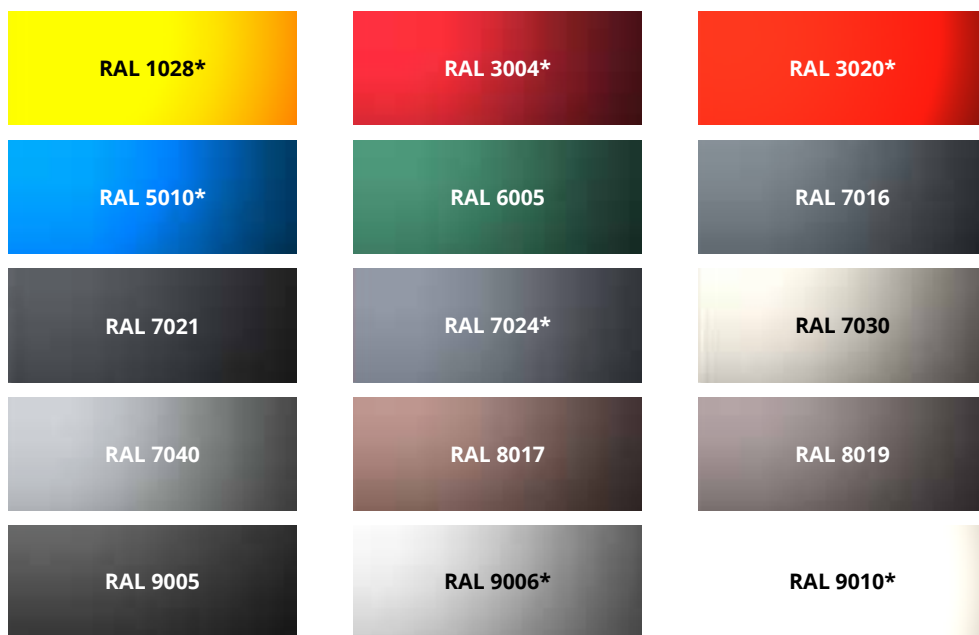

Paleta barw

Color palette