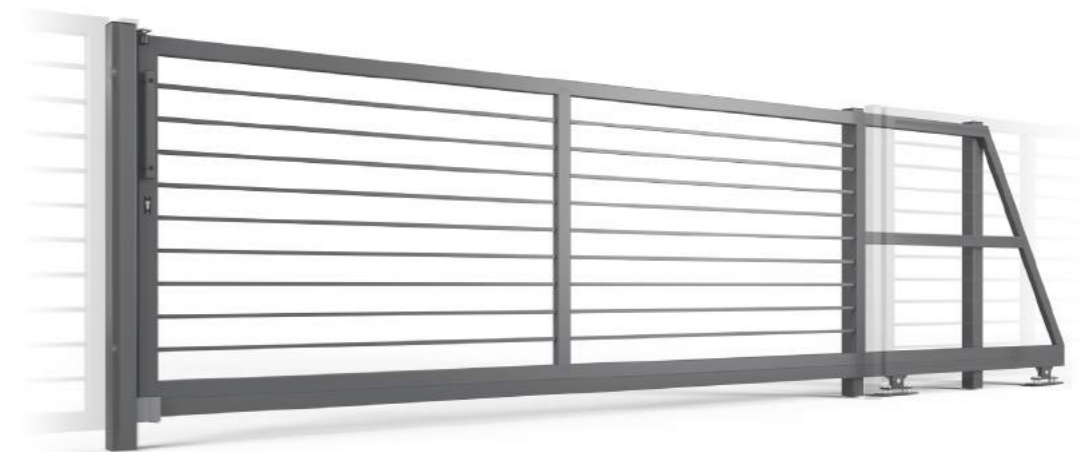

ogrodzenia **PALISADOWE**

PALISADE fences

PP 002
(P22)

MODEL: PP 002 (P22)

ogrodzenia **PALISADOWE / PALISADE** fences

Model **PP002(P22)** najlepiej prezentuje się w ciemniejszej kolorystyce i minimalnej wysokości. Dedykowany jest głównie dla zabudowy szeregowej lub dla osób ceniących sobie otwarte przestrzenie, pragnących jedynie delikatnie zaznaczyć granice swojej posesji.

The **PP002(P22)** model looks most attractive in darker colours and minimum height. It is principally dedicated for terraced houses or for people appreciating open spaces, who only wish to delineate the borders of their property inconspicuously.

MODEL: PP 002 (P22)

Minimalistyczna forma zgodna z założeniami popularnego trendu w nowoczesnym designie LESS IS MORE.

A minimalistic form, compatible with the premises of a popular trend in modern design, namely: LESS IS MORE.